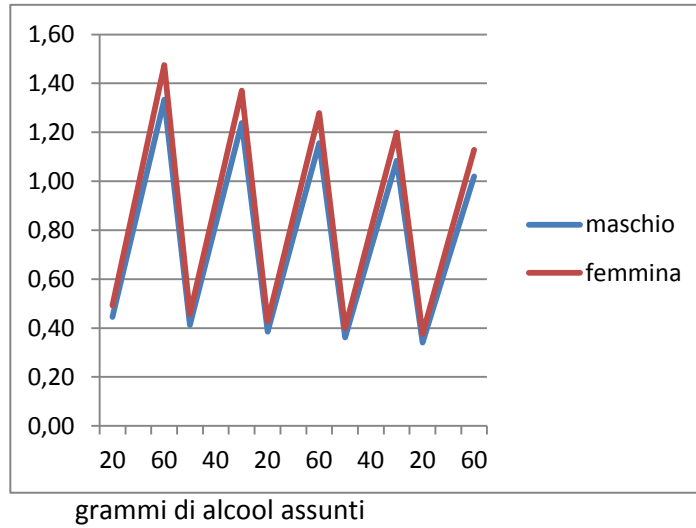

P (kg) 40 45 50 55 60

| | g alcool | Ta (g/l) | |
|--|----------|----------|---------|
| | | maschio | femmina |
| | 20 | 0,72 | 0,80 |
| | 40 | 1,45 | 1,60 |
| | 60 | 2,17 | 2,40 |
| | 20 | 0,64 | 0,71 |
| | 40 | 1,28 | 1,42 |
| | 60 | 1,93 | 2,13 |
| | 20 | 0,58 | 0,64 |
| | 40 | 1,16 | 1,28 |
| | 60 | 1,73 | 1,92 |
| | 20 | 0,53 | 0,58 |
| | 40 | 1,05 | 1,16 |
| | 60 | 1,58 | 1,74 |
| | 20 | 0,48 | 0,53 |
| | 40 | 0,96 | 1,07 |
| | 60 | 1,45 | 1,60 |

peso kg

P (kg) 65 70 75 80 85

| | g alcool | Ta (g/l) | |
|--|----------|----------|---------|
| | | maschio | femmina |
| | 20 | 0,44 | 0,49 |
| | 40 | 0,89 | 0,98 |
| | 60 | 1,33 | 1,48 |
| | 20 | 0,41 | 0,46 |
| | 40 | 0,83 | 0,91 |
| | 60 | 1,24 | 1,37 |
| | 20 | 0,39 | 0,43 |
| | 40 | 0,77 | 0,85 |
| | 60 | 1,16 | 1,28 |
| | 20 | 0,36 | 0,40 |
| | 40 | 0,72 | 0,80 |
| | 60 | 1,08 | 1,20 |
| | 20 | 0,34 | 0,38 |
| | 40 | 0,68 | 0,75 |
| | 60 | 1,02 | 1,13 |

peso kg

grammi di alcool assunti

65 75 85

grammi di alcool assunti

P (kg) 90 95 100 105 110

| | Ta (g/l) | |
|----------|----------|---------|
| | maschio | femmina |
| g alcool | 20 | 0,32 |
| g alcool | 40 | 0,64 |
| g alcool | 60 | 0,96 |
| 20 | 0,30 | 0,34 |
| 40 | 0,61 | 0,67 |
| 60 | 0,91 | 1,01 |
| 20 | 0,29 | 0,32 |
| 40 | 0,58 | 0,64 |
| 60 | 0,87 | 0,96 |
| 20 | 0,28 | 0,30 |
| 40 | 0,55 | 0,61 |
| 60 | 0,83 | 0,91 |
| 20 | 0,26 | 0,29 |
| 40 | 0,53 | 0,58 |
| 60 | 0,79 | 0,87 |

grammi di alcool assunti

peso kg 90 95 110

grammi di alcool assunti

grado
alcolemico