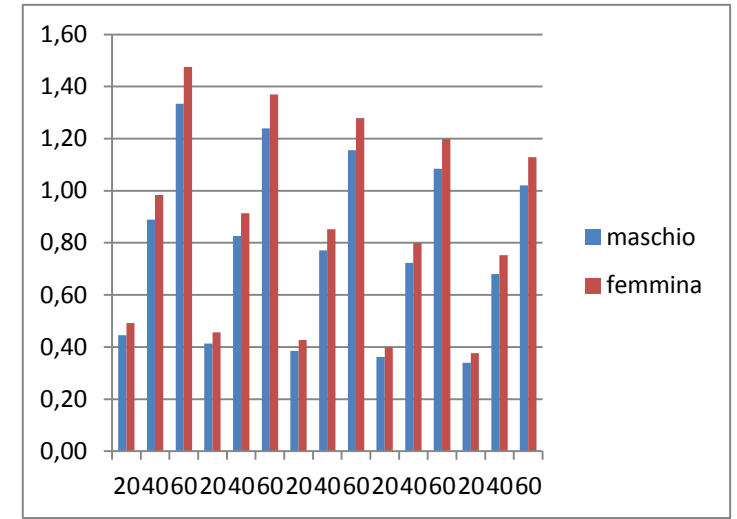

P (kg) 40 45 50 55 60

| | g alcool | Ta (g/l) | |
|--|----------|----------|---------|
| | | maschio | femmina |
| | 20 | 0,72 | 0,80 |
| | 40 | 1,45 | 1,60 |
| | 60 | 2,17 | 2,40 |
| | 20 | 0,64 | 0,71 |
| | 40 | 1,28 | 1,42 |
| | 60 | 1,93 | 2,13 |
| | 20 | 0,58 | 0,64 |
| | 40 | 1,16 | 1,28 |
| | 60 | 1,73 | 1,92 |
| | 20 | 0,53 | 0,58 |
| | 40 | 1,05 | 1,16 |
| | 60 | 1,58 | 1,74 |
| | 20 | 0,48 | 0,53 |
| | 40 | 0,96 | 1,07 |
| | 60 | 1,45 | 1,60 |

peso kg

P (kg) 65 70 75 80 85

| | g alcool | Ta (g/l) | |
|--|----------|----------|---------|
| | | maschio | femmina |
| | 20 | 0,44 | 0,49 |
| | 40 | 0,89 | 0,98 |
| | 60 | 1,33 | 1,48 |
| | 20 | 0,41 | 0,46 |
| | 40 | 0,83 | 0,91 |
| | 60 | 1,24 | 1,37 |
| | 20 | 0,39 | 0,43 |
| | 40 | 0,77 | 0,85 |
| | 60 | 1,16 | 1,28 |
| | 20 | 0,36 | 0,40 |
| | 40 | 0,72 | 0,80 |
| | 60 | 1,08 | 1,20 |
| | 20 | 0,34 | 0,38 |
| | 40 | 0,68 | 0,75 |
| | 60 | 1,02 | 1,13 |

peso kg

grammi di alcool assunti

65 75 85

grammi di alcool assunti

P (kg) 90 95 100 105 110

| | Ta (g/l) | |
|----------|----------|---------|
| | maschio | femmina |
| g alcool | 20 | 0,32 |
| g alcool | 40 | 0,64 |
| g alcool | 60 | 0,96 |
| 20 | 0,30 | 0,34 |
| 40 | 0,61 | 0,67 |
| 60 | 0,91 | 1,01 |
| 20 | 0,29 | 0,32 |
| 40 | 0,58 | 0,64 |
| 60 | 0,87 | 0,96 |
| 20 | 0,28 | 0,30 |
| 40 | 0,55 | 0,61 |
| 60 | 0,83 | 0,91 |
| 20 | 0,26 | 0,29 |
| 40 | 0,53 | 0,58 |
| 60 | 0,79 | 0,87 |

grammi di alcool assunti

peso kg 90 95 110

grammi di alcool assunti

grado
alcolemico