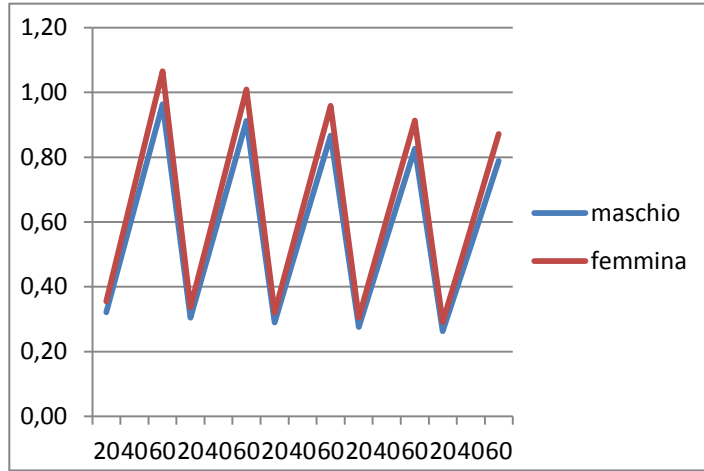

P (kg) 40 45 50 55 60

| | g alcool | Ta (g/l) | |
|--|----------|----------|---------|
| | | maschio | femmina |
| | 20 | 0,72 | 0,80 |
| | 40 | 1,45 | 1,60 |
| | 60 | 2,17 | 2,40 |
| | 20 | 0,64 | 0,71 |
| | 40 | 1,28 | 1,42 |
| | 60 | 1,93 | 2,13 |
| | 20 | 0,58 | 0,64 |
| | 40 | 1,16 | 1,28 |
| | 60 | 1,73 | 1,92 |
| | 20 | 0,53 | 0,58 |
| | 40 | 1,05 | 1,16 |
| | 60 | 1,58 | 1,74 |
| | 20 | 0,48 | 0,53 |
| | 40 | 0,96 | 1,07 |
| | 60 | 1,45 | 1,60 |

peso kg

P (kg) 65 70 75 80 85

| | g alcool | Ta (g/l) | |
|--|----------|----------|---------|
| | | maschio | femmina |
| | 20 | 0,44 | 0,49 |
| | 40 | 0,89 | 0,98 |
| | 60 | 1,33 | 1,48 |
| | 20 | 0,41 | 0,46 |
| | 40 | 0,83 | 0,91 |
| | 60 | 1,24 | 1,37 |
| | 20 | 0,39 | 0,43 |
| | 40 | 0,77 | 0,85 |
| | 60 | 1,16 | 1,28 |
| | 20 | 0,36 | 0,40 |
| | 40 | 0,72 | 0,80 |
| | 60 | 1,08 | 1,20 |
| | 20 | 0,34 | 0,38 |
| | 40 | 0,68 | 0,75 |
| | 60 | 1,02 | 1,13 |

peso kg

grammi di alcool assunti

65 75 85

grammi di alcool assunti

P (kg) 90 95 100 105 110

| | Ta (g/l) | |
|----------|----------|---------|
| | maschio | femmina |
| g alcool | 20 | 0,32 |
| g alcool | 40 | 0,64 |
| g alcool | 60 | 0,96 |
| 20 | 0,30 | 0,34 |
| 40 | 0,61 | 0,67 |
| 60 | 0,91 | 1,01 |
| 20 | 0,29 | 0,32 |
| 40 | 0,58 | 0,64 |
| 60 | 0,87 | 0,96 |
| 20 | 0,28 | 0,30 |
| 40 | 0,55 | 0,61 |
| 60 | 0,83 | 0,91 |
| 20 | 0,26 | 0,29 |
| 40 | 0,53 | 0,58 |
| 60 | 0,79 | 0,87 |

grammi di alcool assunti

peso kg 90 95 110

grammi di alcool assunti

grado
alcolemico