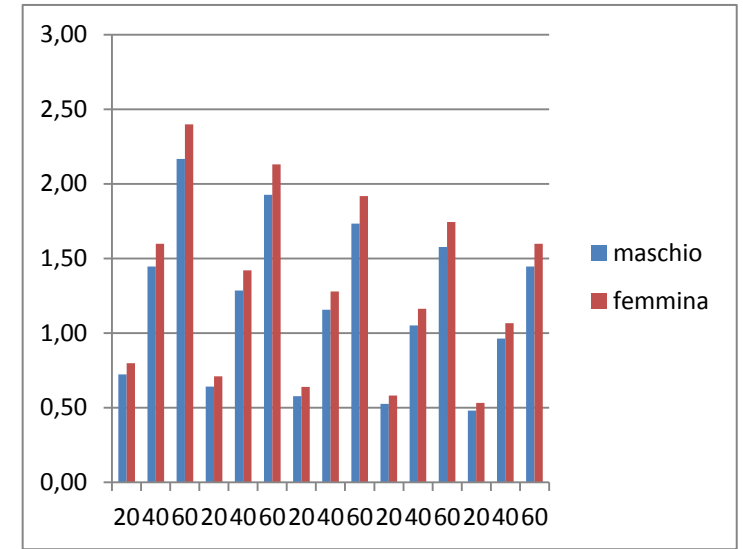

P (kg) 40 45 50 55 60

| | g alcool | Ta (g/l) | |
|--|----------|----------|---------|
| | | maschio | femmina |
| | 20 | 0,72 | 0,80 |
| | 40 | 1,45 | 1,60 |
| | 60 | 2,17 | 2,40 |
| | 20 | 0,64 | 0,71 |
| | 40 | 1,28 | 1,42 |
| | 60 | 1,93 | 2,13 |
| | 20 | 0,58 | 0,64 |
| | 40 | 1,16 | 1,28 |
| | 60 | 1,73 | 1,92 |
| | 20 | 0,53 | 0,58 |
| | 40 | 1,05 | 1,16 |
| | 60 | 1,58 | 1,74 |
| | 20 | 0,48 | 0,53 |
| | 40 | 0,96 | 1,07 |
| | 60 | 1,45 | 1,60 |

peso kg

P (kg) 65 70 75 80 85

| | g alcool | Ta (g/l) | |
|--|----------|----------|---------|
| | | maschio | femmina |
| | 20 | 0,44 | 0,49 |
| | 40 | 0,89 | 0,98 |
| | 60 | 1,33 | 1,48 |
| | 20 | 0,41 | 0,46 |
| | 40 | 0,83 | 0,91 |
| | 60 | 1,24 | 1,37 |
| | 20 | 0,39 | 0,43 |
| | 40 | 0,77 | 0,85 |
| | 60 | 1,16 | 1,28 |
| | 20 | 0,36 | 0,40 |
| | 40 | 0,72 | 0,80 |
| | 60 | 1,08 | 1,20 |
| | 20 | 0,34 | 0,38 |
| | 40 | 0,68 | 0,75 |
| | 60 | 1,02 | 1,13 |

peso kg

grammi di alcool assunti

65 75 85

grammi di alcool assunti

P (kg) 90 95 100 105 110

| | Ta (g/l) | |
|----------|----------|---------|
| | maschio | femmina |
| g alcool | 20 | 0,32 |
| g alcool | 40 | 0,64 |
| g alcool | 60 | 0,96 |
| 20 | 0,30 | 0,34 |
| 40 | 0,61 | 0,67 |
| 60 | 0,91 | 1,01 |
| 20 | 0,29 | 0,32 |
| 40 | 0,58 | 0,64 |
| 60 | 0,87 | 0,96 |
| 20 | 0,28 | 0,30 |
| 40 | 0,55 | 0,61 |
| 60 | 0,83 | 0,91 |
| 20 | 0,26 | 0,29 |
| 40 | 0,53 | 0,58 |
| 60 | 0,79 | 0,87 |

grammi di alcool assunti

peso kg 90 95 110

grammi di alcool assunti

grado
alcolemico