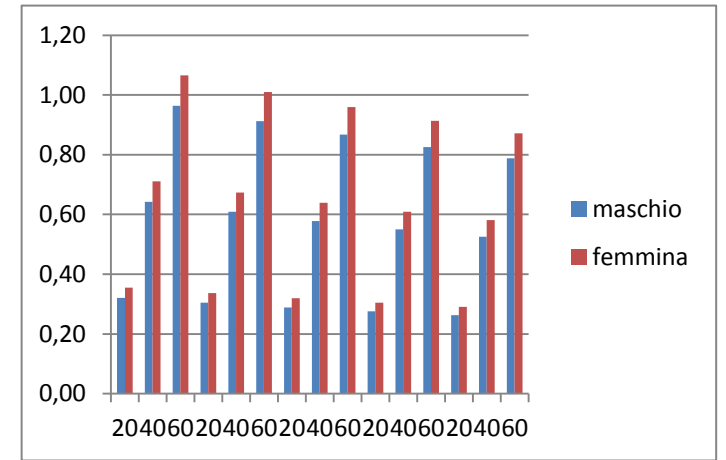

P (kg) 40 45 50 55 60

| | g alcool | Ta (g/l) | |
|--|----------|----------|---------|
| | | maschio | femmina |
| | 20 | 0,72 | 0,80 |
| | 40 | 1,45 | 1,60 |
| | 60 | 2,17 | 2,40 |
| | 20 | 0,64 | 0,71 |
| | 40 | 1,28 | 1,42 |
| | 60 | 1,93 | 2,13 |
| | 20 | 0,58 | 0,64 |
| | 40 | 1,16 | 1,28 |
| | 60 | 1,73 | 1,92 |
| | 20 | 0,53 | 0,58 |
| | 40 | 1,05 | 1,16 |
| | 60 | 1,58 | 1,74 |
| | 20 | 0,48 | 0,53 |
| | 40 | 0,96 | 1,07 |
| | 60 | 1,45 | 1,60 |

peso kg

P (kg) 65 70 75 80 85

| | g alcool | Ta (g/l) | |
|--|----------|----------|---------|
| | | maschio | femmina |
| | 20 | 0,44 | 0,49 |
| | 40 | 0,89 | 0,98 |
| | 60 | 1,33 | 1,48 |
| | 20 | 0,41 | 0,46 |
| | 40 | 0,83 | 0,91 |
| | 60 | 1,24 | 1,37 |
| | 20 | 0,39 | 0,43 |
| | 40 | 0,77 | 0,85 |
| | 60 | 1,16 | 1,28 |
| | 20 | 0,36 | 0,40 |
| | 40 | 0,72 | 0,80 |
| | 60 | 1,08 | 1,20 |
| | 20 | 0,34 | 0,38 |
| | 40 | 0,68 | 0,75 |
| | 60 | 1,02 | 1,13 |

peso kg

grammi di alcool assunti

65 75 85

grammi di alcool assunti

P (kg) 90 95 100 105 110

| | Ta (g/l) | |
|----------|----------|---------|
| | maschio | femmina |
| g alcool | 20 | 0,32 |
| g alcool | 40 | 0,64 |
| g alcool | 60 | 0,96 |
| 20 | 0,30 | 0,34 |
| 40 | 0,61 | 0,67 |
| 60 | 0,91 | 1,01 |
| 20 | 0,29 | 0,32 |
| 40 | 0,58 | 0,64 |
| 60 | 0,87 | 0,96 |
| 20 | 0,28 | 0,30 |
| 40 | 0,55 | 0,61 |
| 60 | 0,83 | 0,91 |
| 20 | 0,26 | 0,29 |
| 40 | 0,53 | 0,58 |
| 60 | 0,79 | 0,87 |

grammi di alcool assunti

peso kg 90 95 110

grammi di alcool assunti

grado
alcolemico