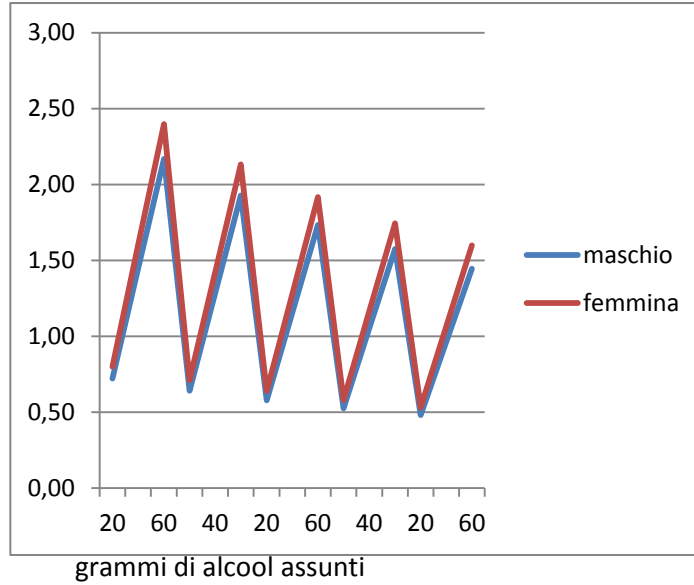

P (kg) 40 45 50 55 60

| | g alcool | Ta (g/l) | |
|--|----------|----------|---------|
| | | maschio | femmina |
| | 20 | 0,72 | 0,80 |
| | 40 | 1,45 | 1,60 |
| | 60 | 2,17 | 2,40 |
| | 20 | 0,64 | 0,71 |
| | 40 | 1,28 | 1,42 |
| | 60 | 1,93 | 2,13 |
| | 20 | 0,58 | 0,64 |
| | 40 | 1,16 | 1,28 |
| | 60 | 1,73 | 1,92 |
| | 20 | 0,53 | 0,58 |
| | 40 | 1,05 | 1,16 |
| | 60 | 1,58 | 1,74 |
| | 20 | 0,48 | 0,53 |
| | 40 | 0,96 | 1,07 |
| | 60 | 1,45 | 1,60 |

peso kg

P (kg) 65 70 75 80 85

| | g alcool | Ta (g/l) | |
|--|----------|----------|---------|
| | | maschio | femmina |
| | 20 | 0,44 | 0,49 |
| | 40 | 0,89 | 0,98 |
| | 60 | 1,33 | 1,48 |
| | 20 | 0,41 | 0,46 |
| | 40 | 0,83 | 0,91 |
| | 60 | 1,24 | 1,37 |
| | 20 | 0,39 | 0,43 |
| | 40 | 0,77 | 0,85 |
| | 60 | 1,16 | 1,28 |
| | 20 | 0,36 | 0,40 |
| | 40 | 0,72 | 0,80 |
| | 60 | 1,08 | 1,20 |
| | 20 | 0,34 | 0,38 |
| | 40 | 0,68 | 0,75 |
| | 60 | 1,02 | 1,13 |

peso kg

grammi di alcool assunti

65 75 85

grammi di alcool assunti

P (kg) 90 95 100 105 110

| | Ta (g/l) | |
|----------|----------|---------|
| | maschio | femmina |
| g alcool | 20 | 0,32 |
| g alcool | 40 | 0,64 |
| g alcool | 60 | 0,96 |
| 20 | 0,30 | 0,34 |
| 40 | 0,61 | 0,67 |
| 60 | 0,91 | 1,01 |
| 20 | 0,29 | 0,32 |
| 40 | 0,58 | 0,64 |
| 60 | 0,87 | 0,96 |
| 20 | 0,28 | 0,30 |
| 40 | 0,55 | 0,61 |
| 60 | 0,83 | 0,91 |
| 20 | 0,26 | 0,29 |
| 40 | 0,53 | 0,58 |
| 60 | 0,79 | 0,87 |

grammi di alcool assunti

peso kg 90 95 110

grammi di alcool assunti

grado
alcolemico