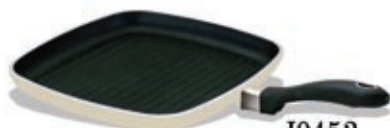

J0452
Comal Asador de 12"