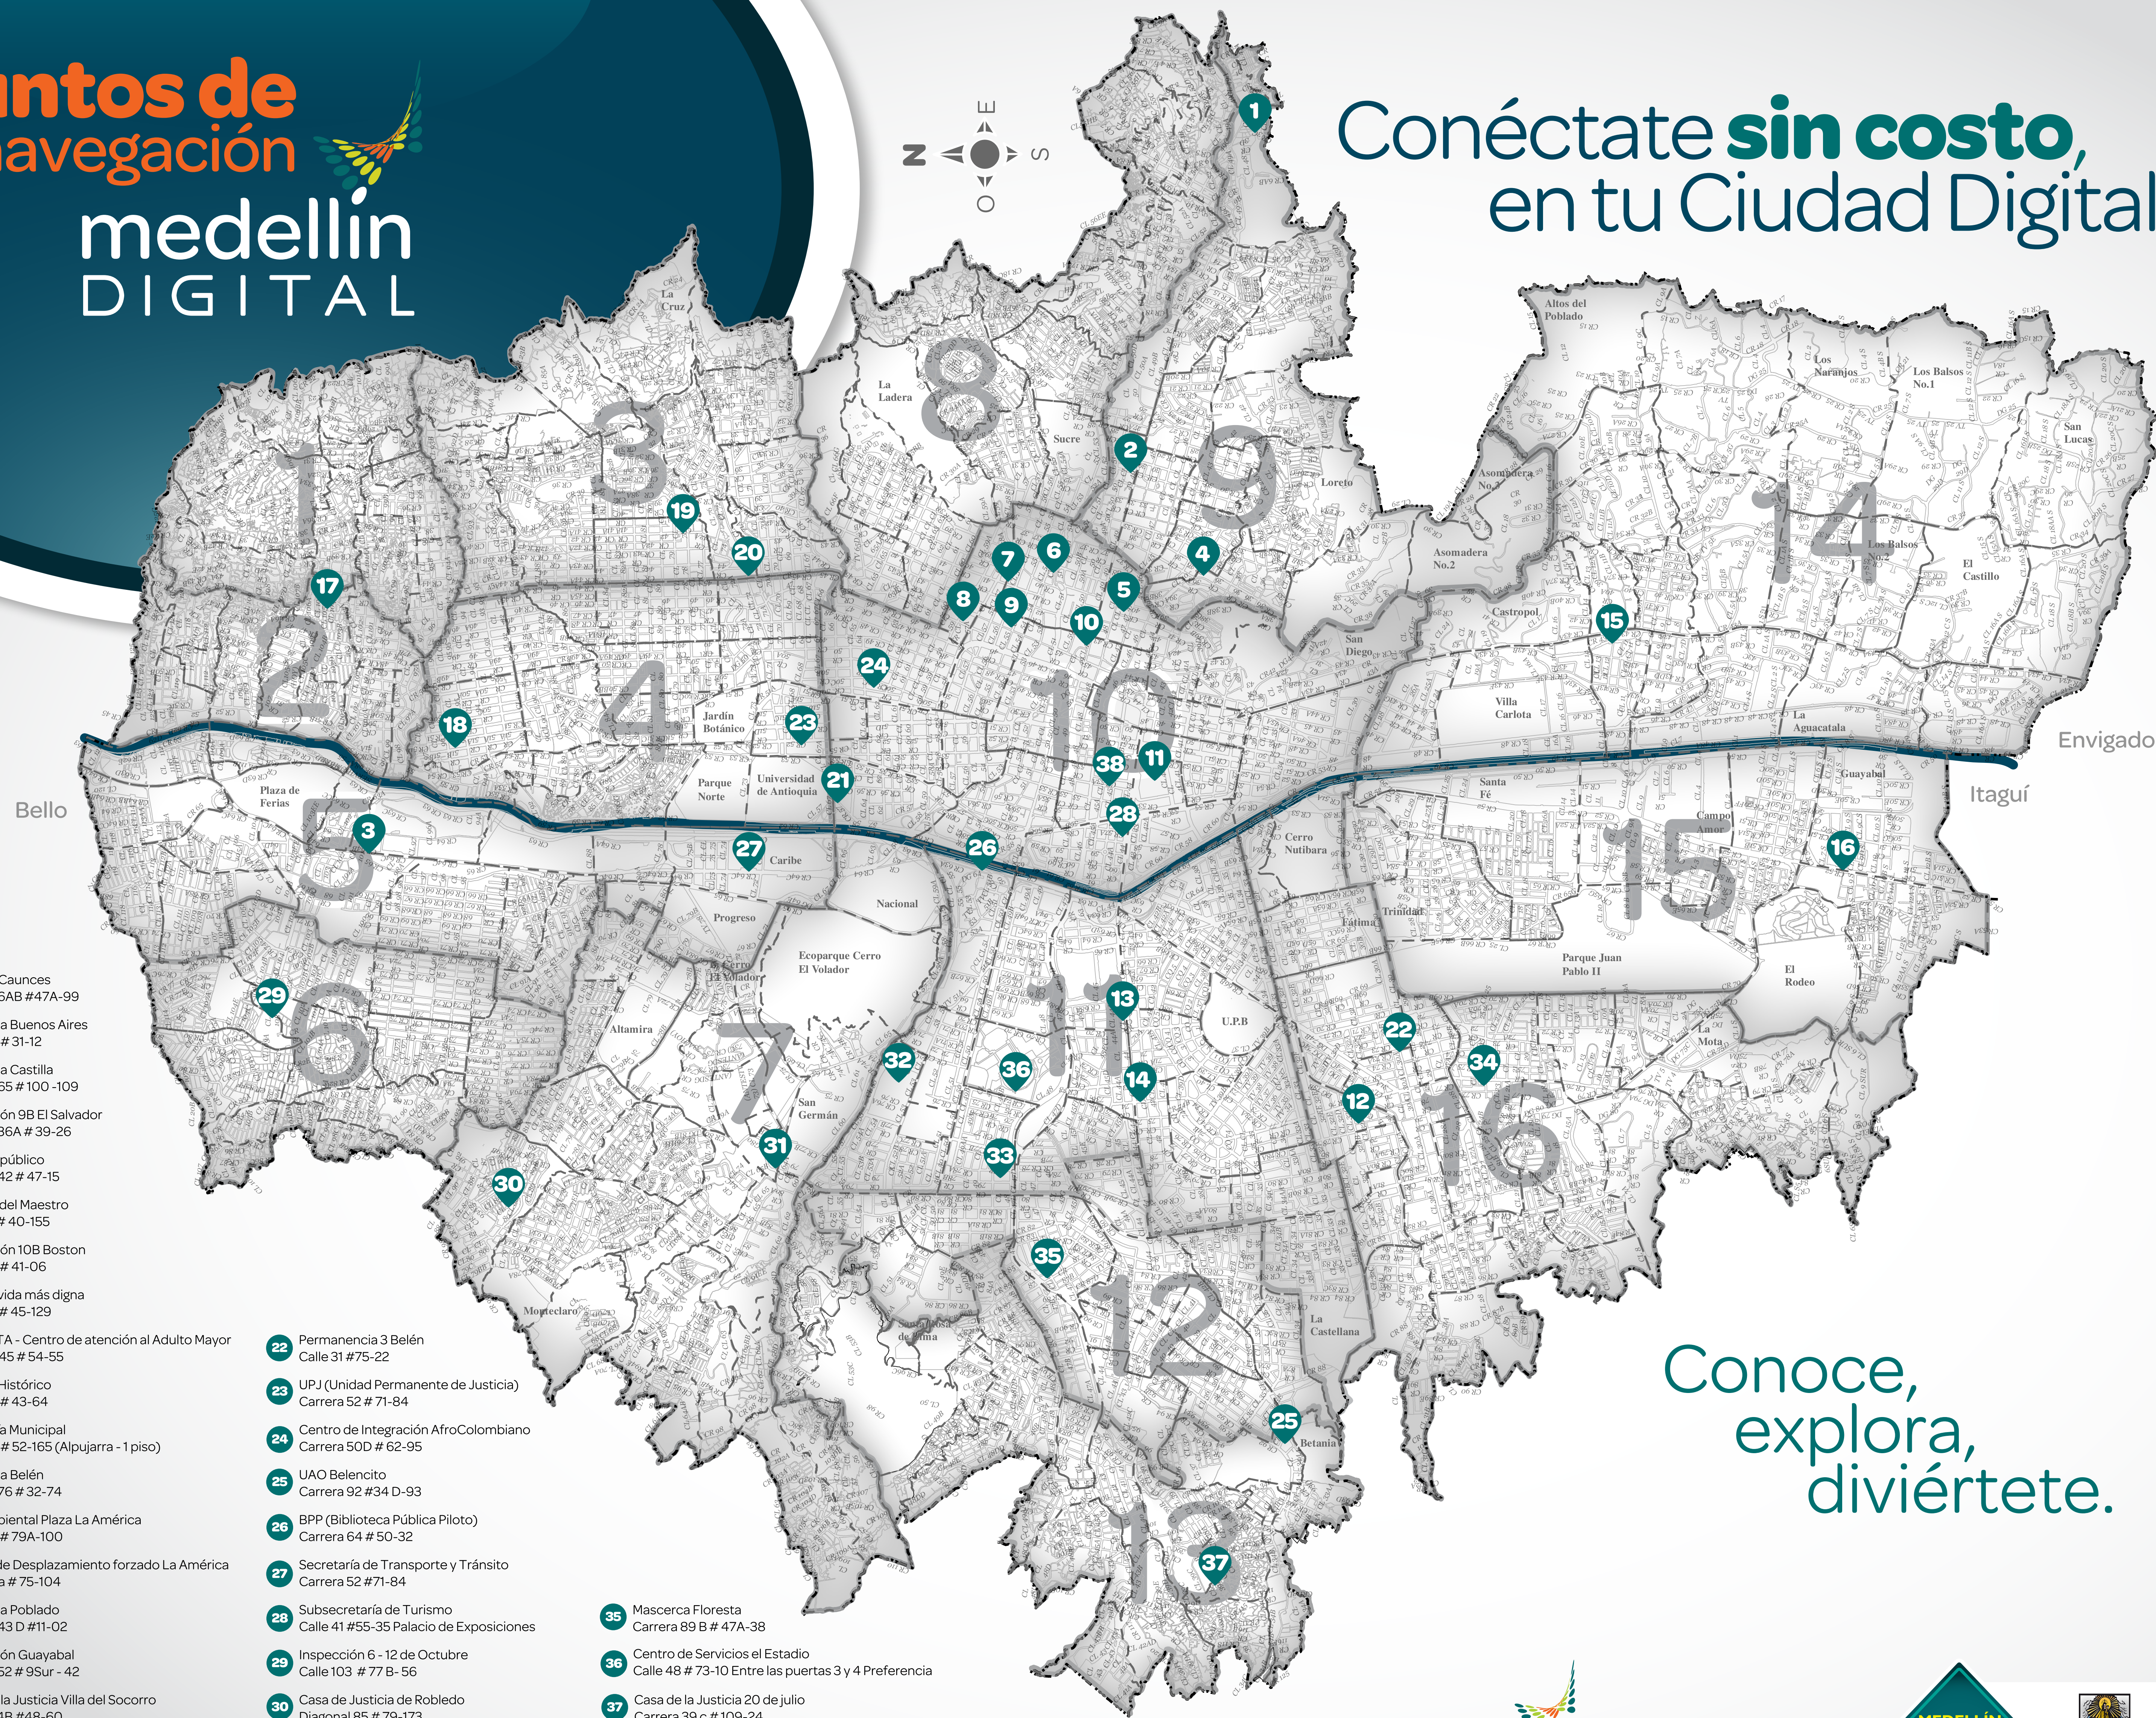

# Conéctate **sin costo**, en tu Ciudad Digital

- 1 UAO de Caunces  
Carrera 6AB #47A-99
- 2 Mascerca Buenos Aires  
Calle 49 # 31-12
- 3 Mascerca Castilla  
Carrera 65 # 100 -109
- 4 Inspección 9B El Salvador  
Carrera 36A # 39-26
- 5 Espacio público  
Carrera 42 # 47-15
- 6 Escuela del Maestro  
Calle 51 # 40-155
- 7 Inspección 10B Boston  
Calle 56 # 41-06
- 8 Por una vida más digna  
Calle 57 # 45-129
- 9 AMAUTTA - Centro de atención al Adulto Mayor  
Carrera 45 # 54-55
- 10 Archivo Histórico  
Calle 50 # 43-64
- 11 Tesorería Municipal  
Calle 44 # 52-165 (Alpujarra - 1 piso)
- 12 Mascerca Belén  
Carrera 76 # 32-74
- 13 Aula ambiental Plaza La América  
Calle 45 # 79A-100
- 14 Unidad de Desplazamiento forzado La América  
Calle 44a # 75-104
- 15 Mascerca Poblado  
Carrera 43 D #11-02
- 16 Inspección Guayabal  
Carrera 52 # 9Sur - 42
- 17 Casa de la Justicia Villa del Socorro  
Calle 104B #48-60
- 18 UAO Palermo  
Carrera 55 # 95 - 79
- 19 Comisaría 3 de Manrique  
Calle 78 #42-21
- 20 Casa de la Cultura Manrique  
Carrera 45 #72-62
- 21 Aula ambiental del río  
Carrera 62 #65-01
- 22 Permanencia 3 Belén  
Calle 31 #75-22
- 23 UPJ (Unidad Permanente de Justicia)  
Carrera 52 # 71-84
- 24 Centro de Integración AfroColombiano  
Carrera 50D # 62-95
- 25 UAO Belencito  
Carrera 92 #34 D-93
- 26 BPP (Biblioteca Pública Piloto)  
Carrera 64 # 50-32
- 27 Secretaría de Transporte y Tránsito  
Carrera 52 #71-84
- 28 Subsecretaría de Turismo  
Calle 41 #55-35 Palacio de Exposiciones
- 29 Inspección 6 - 12 de Octubre  
Calle 103 # 77 B- 56
- 30 Casa de Justicia de Robledo  
Diagonal 85 # 79-173
- 31 Centro de servicios Robledo  
Calle 64 A # 85-19
- 32 Centro Cultural Los Colores  
Carrera 77b # 53-26
- 33 Casa de la Cultura Los Alcázares  
Calle 48B # 88A-62
- 34 Unidad Integral 6 Belén  
Carrera 77 # 25-01
- 35 Mascerca Floresta  
Carrera 89 B # 47A-38
- 36 Centro de Servicios el Estadio  
Calle 48 # 73-10 Entre las puertas 3 y 4 Preferencia
- 37 Casa de la Justicia 20 de julio  
Carrera 39 c # 109-24
- 38 Taquilla Única de Atención al Ciudadano  
Calle 44 # 52-165
- 39 Casa de Gobierno Santa Elena  
Parque principal
- 40 Casa de Gobierno Altavista  
Calle 18 # 105-69
- 41 Casa de Gobierno San Cristóbal  
Carrera 131 # 60-59 Parque principal
- 42 Casa de la Cultura San Cristóbal  
Carrera 131 #60-67
- 43 Casa de Gobierno San Sebastián de Palmitas  
Calle 20 # 35-114 Parque principal
- 44 Casa de Gobierno San Antonio De Prado  
Carrera 9 # 10-36
- 45 Corregiduría El Limonar  
Calle 3 #2C este 14