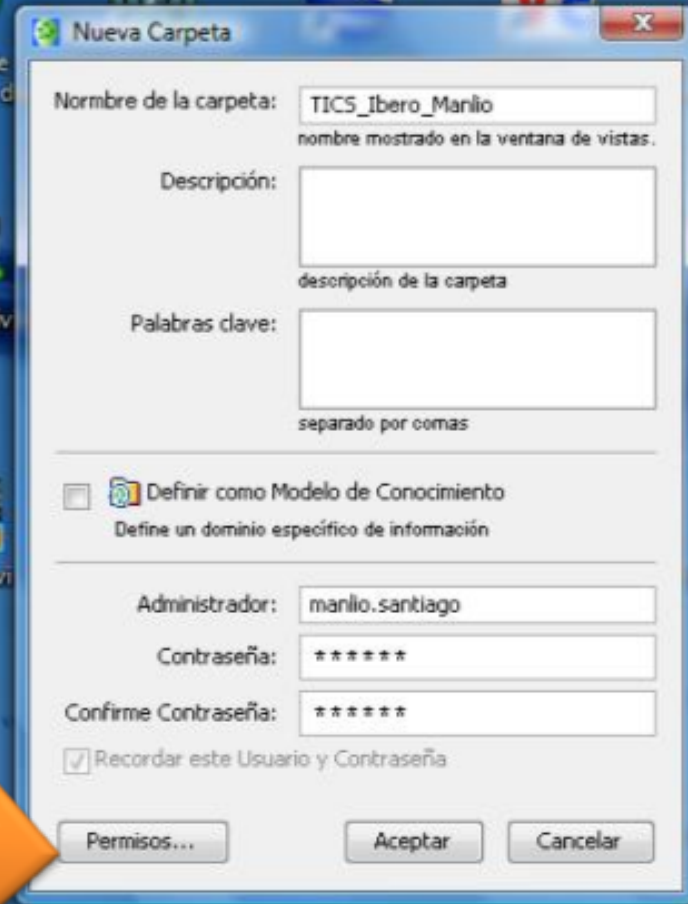

Microsoft PowerP...

Vistas - CmapTo

Botón derecho del ratón para crear una nueva carpeta

Características  
de la nueva  
carpeta.  
Permisos.

Se agregan los nuevos usuarios

Vistas - CmapTools

Archivo Editar Herramientas Ventana Ayuda